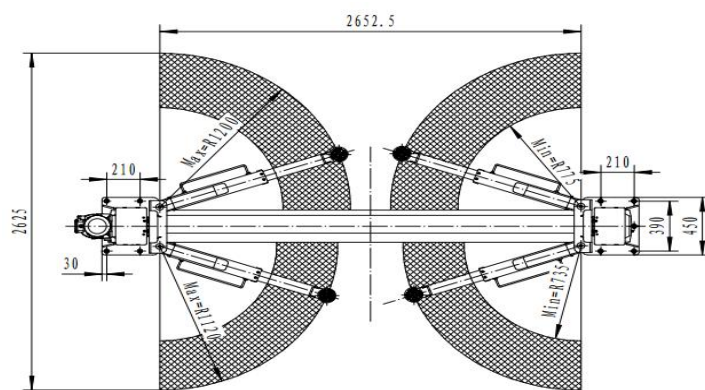

0904 130 808

0911 656 808

Technické dáta:

Zdvíhacia kapacita: 4000 kg.
Min. výška : 110 mm.
Dĺžka zadných ramien : 775 – 1200 mm
Šírka medzi stĺpmi: 2770 mm
Celkový šírka: 3400 mm.
Doba spúšťania: 45s.
Napájanie: 380 V , 50hz
24 V riadiaci systém.
Ochranné gumeny proti poškodeniu dverí
Certifikovaný CE.

Výška zdvihu: 1900 mm.
Dĺžka predných ramien : 735 – 1120 mm
Výška stĺpov: 2865 mm.
Prejazdová šírka : 2565 mm
Doba zdvíhania: 50s.
Výkon motora: 2,2 Kw.
Elektrické uvoľnenie z jednej strany.
Ručné uvoľnenie pre núdzové spustenie.
Hliníkový motor zabraňuje prehriatiu.