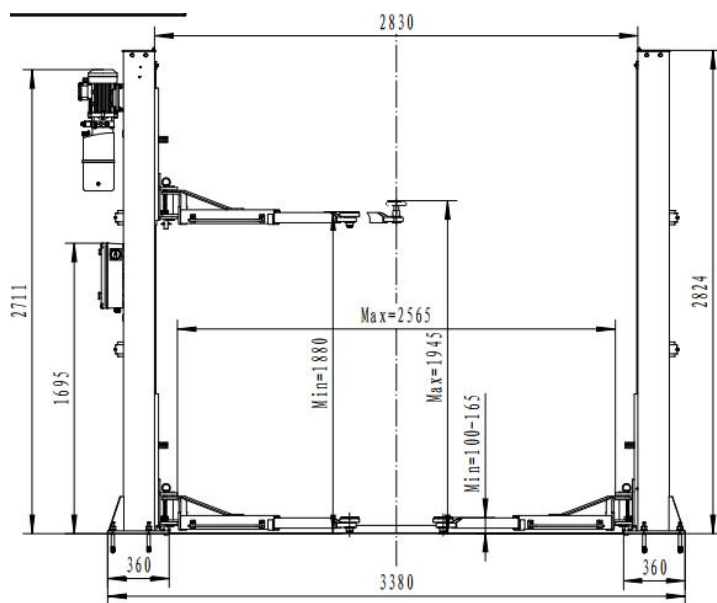

0904 130 808

0911 656 808

Technické dáta:

Zdvíhacia kapacita: 4000 kg.
Min. výška : 110 mm.
Dĺžka zadných ramien : 775 – 1200 mm
Šírka medzi stĺpmi: 2770 mm
Celkový šírka: 3400 mm.
Doba spúšťania: 45s.
Napájanie: 380 V , 50hz
24 V riadiaci systém.
Ochranné gumeny proti poškodeniu dverí
Certifikovaný CE.

Výška zdvihu: 1900 mm.
Dĺžka predných ramien : 735 – 1120 mm
Výška stĺpov: 2865 mm.
Prejazdová šírka : 2565 mm
Doba zdvíhania: 50s.
Výkon motora: 2,2 Kw.
Elektrické uvoľnenie z jednej strany.
Ručné uvoľnenie pre núdzové spustenie.
Hliníkový motor zabraňuje prehriatiu.