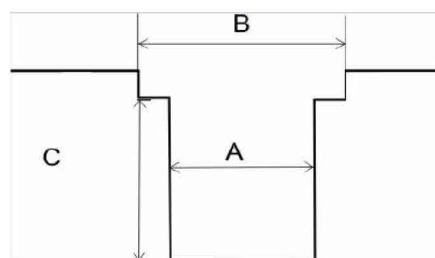

Montáž + zaškolenie Voliteľné

SERVIS

Montáž

Revízia na zdvíhacie zariadenie

Zaškolenie

NOSNOST	1,6t		2,5t		3,2t		6,3t		10t		12t		15t		20 t	
ZDVIH (mm)	500	800	500	800	500	800	600	800	600	800	600	800	600	800	600	800