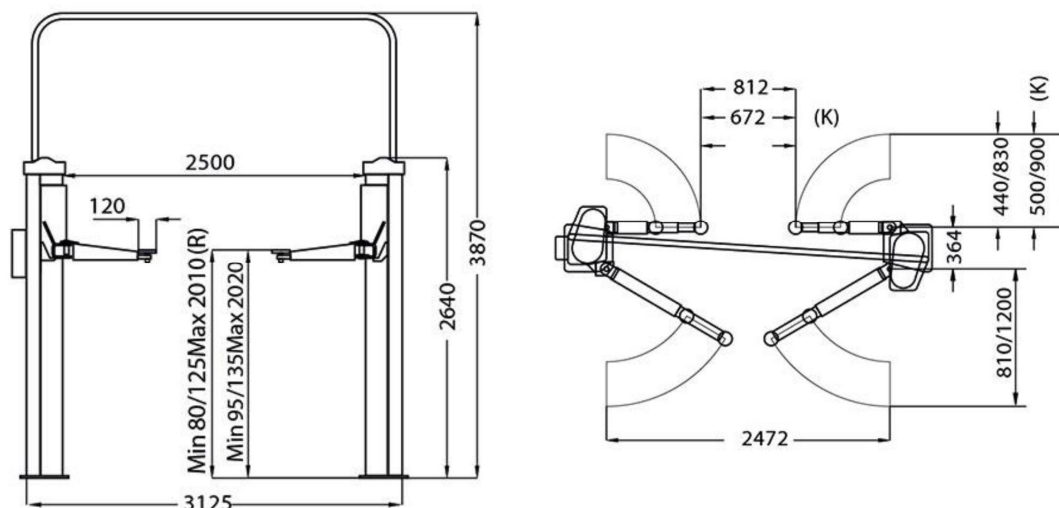

- Špeciálne navrhnutý pre osobné autá , dodávky a SUV.
- Krátke držiaky a 2-násobne dlhšie výsuvné teleskopické ramená.
- Nosnosť 3.200 kg.
- Nosné ramená d = 100 mm, H = 95 až 135 mm.
- Elektromechanická synchronizácia riadenia.
- Vzdialenosť medzi stĺpmi 2500 mm. Maximálna výška zdvihu. 2020 mm.
- Minimálna výška pre osobné vozidlá - 95 mm.

VÝROBA RAVAGLIOLI !

Montáž + zaškolenie Voliteľné

SERVIS

Montáž

Kotviaci materiál

Hydraulický olej

Revízia na zdvíhacie zariadenie

Zaškolenie

Cena : 350,- Euro bez DPH *

Cenová kalkulácia :

Dvojstĺpový zdvihák

2.800,- Euro bez DPH

Montáž + zaškolenie

350,- Euro bez DPH

Cena spolu

3.150,- Euro bez DPH